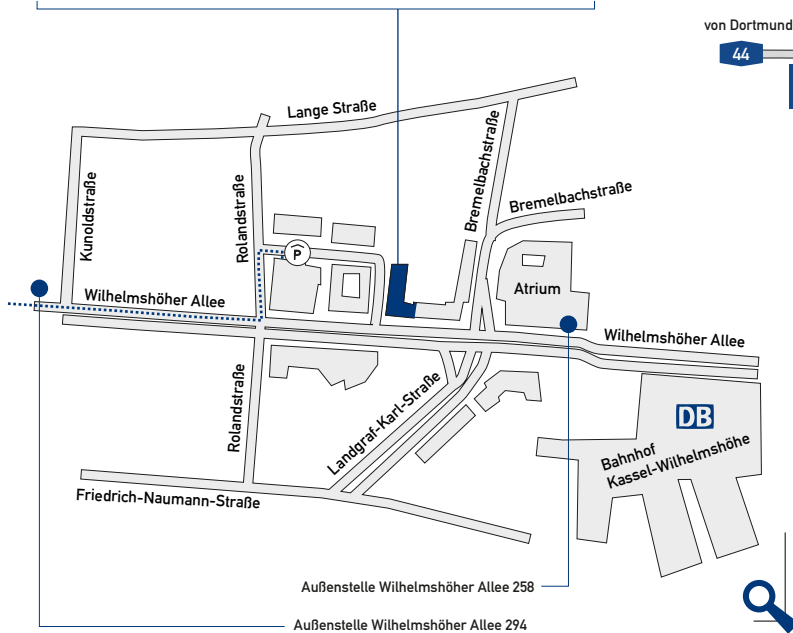

## Wegbeschreibung mit dem Auto

Von der A44 über den Anschluss **Kassel-Bad Wilhelmshöhe** auf die **Konrad-Adenauer Straße** links in Richtung Innenstadt einbiegen.

Die **Konrad-Adenauer-Straße** mündet nach ca. 2 km in die **Druseltalstraße** ein und führt ab dort zweispurig in die Innenstadt.

An der nächsten beampelten Kreuzung links einordnen und der **Baunsbergstraße** bis zu deren Einmündung in die **Wilhelmshöher Allee** folgen. Dort rechts Richtung Stadtmitte fahren.

An der zweiten Kreuzung links in die **Rolandstraße** einbiegen.

Parkmöglichkeit finden Sie rechts im **Parkhaus Rolandstraße**.

Dort erreichen Sie auch nach Durchqueren des Parkhauses den unterirdischen Zugang zum **Haus Wilhelmshöher Allee 268**.

## Wegbeschreibung mit der Bahn

Sie fahren mit dem Zug bis zum **Bahnhof Kassel-Wilhelmshöhe**. Nach Verlassen des Bahnhofs durch den Haupteingang gelangen Sie auf den **Bahnhofsvorplatz**.

Dort halten Sie sich links und überqueren die **Wilhelmshöher Allee**. Wenn Sie stadtauswärts der **Wilhelmshöher Allee** Richtung **Schloss** gehen, finden Sie uns nach ca. 100 m auf der rechten Seite.