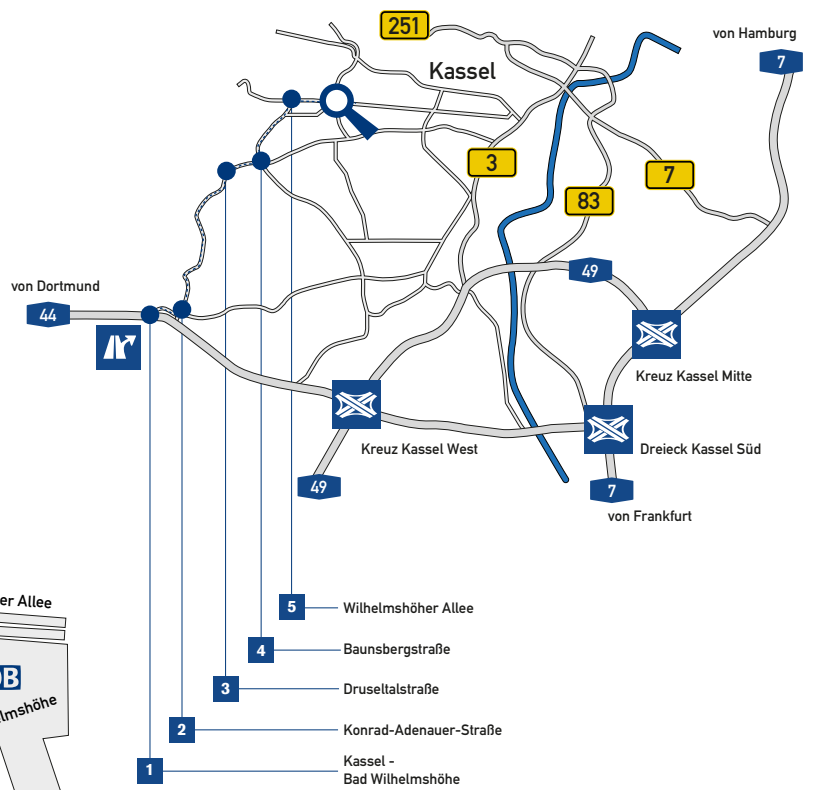

## Wegbeschreibung mit dem Auto

Von der A44 über den Anschluss **Kassel-Bad Wilhelmshöhe** auf die **Konrad-Adenauer Straße** links in Richtung Innenstadt einbiegen.

Die **Konrad-Adenauer-Straße** mündet nach ca. 2 km in die **Druseltalstraße** ein und führt ab dort zweispurig in die Innenstadt.

An der nächsten beampelten Kreuzung links einordnen und der **Baunsbergstraße** bis zu deren Einmündung in die **Wilhelmshöher Allee** folgen. Dort rechts Richtung Stadtmitte fahren.

An der zweiten Kreuzung links in die **Rolandstraße** einbiegen.

Parkmöglichkeit finden Sie rechts im **Parkhaus Rolandstraße**.

Dort erreichen Sie auch nach Durchqueren des Parkhauses den unterirdischen Zugang zum **Haus Wilhelmshöher Allee 268**.

## Wegbeschreibung mit der Bahn

Sie fahren mit dem Zug bis zum **Bahnhof Kassel-Wilhelmshöhe**. Nach Verlassen des Bahnhofs durch den Haupteingang gelangen Sie auf den **Bahnhofsvorplatz**.

Dort halten Sie sich links und überqueren die **Wilhelmshöher Allee**. Wenn Sie stadtauswärts der **Wilhelmshöher Allee** Richtung **Schloss** gehen, finden Sie uns nach ca. 100 m auf der rechten Seite.