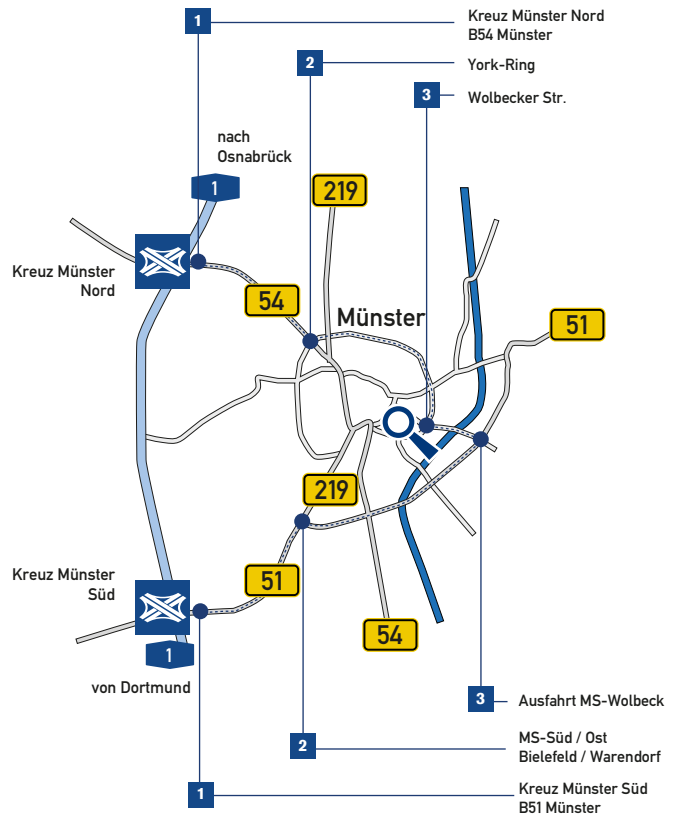

Wegbeschreibung mit dem Auto

Von NORDEN

Die A1 über die Anschlussstelle Münster-Nord (77) Richtung B54 Münster verlassen.

Der B54 ca. 4,9 km folgen und dann links in den York Ring einbiegen und dem Ring ca. 4,6 km folgen.

Dann rechts in die Wolbecker Str. einbiegen und der Straße ca. 250 m folgen bis nur Nr. 68 auf der linken Seite.

Von SÜDEN

Die A1 über die Anschlussstelle Münster-Süd (76) Richtung B51 Münster verlassen.

Der B51 ca. 3 km folgen und dann Rechts halten um Ausfahrt B51 Richtung MS-Süd/Ost/Bielefeld/Warendorf zu nehmen. Weiter der B51 für ca. 4,5 km folgen.

Die Ausfahrt Freckenhorst/MS-Wolbeck nehmen und rechts in die Wolbecker Str. einbiegen, die Nr. 68 liegt nach ca. 1,7 km auf der linken Seite.

Wegbeschreibung mit der Bahn

Sie fahren mit dem Zug bis zum Bahnhof Münster Westf.. Den Bahnhof Richtung Bremer Platz / Messe verlassen.

Vor dem Bahnhof Links dem Bremer Str. entlang bis zur Wolbecker Str. (ca. 150m)